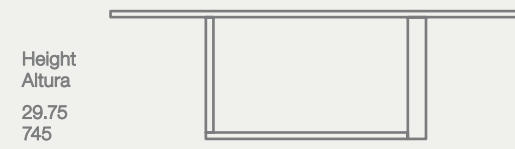

## Tao

by Lievore Altherr Molina

▼ **ME 3111**

Oak top and base in solid oak wood.  
Sobre de roble y base de madera maciza de roble.

**Home office**

► **ME 3110**

Oak top and base in solid oak wood.  
Sobre de roble y base de madera maciza de roble.

Tables with oak table top and base in solid oak wood.

Height  
Altura  
29.75  
745

Width  
Anchura

79.00 x 37.50  
2.000 x 1.000

94.75 x 53.25  
2.400 x 1.200

102.50 x 53.25  
2.600 x 1.200

110.50 x 53.25  
2.800 x 1.200