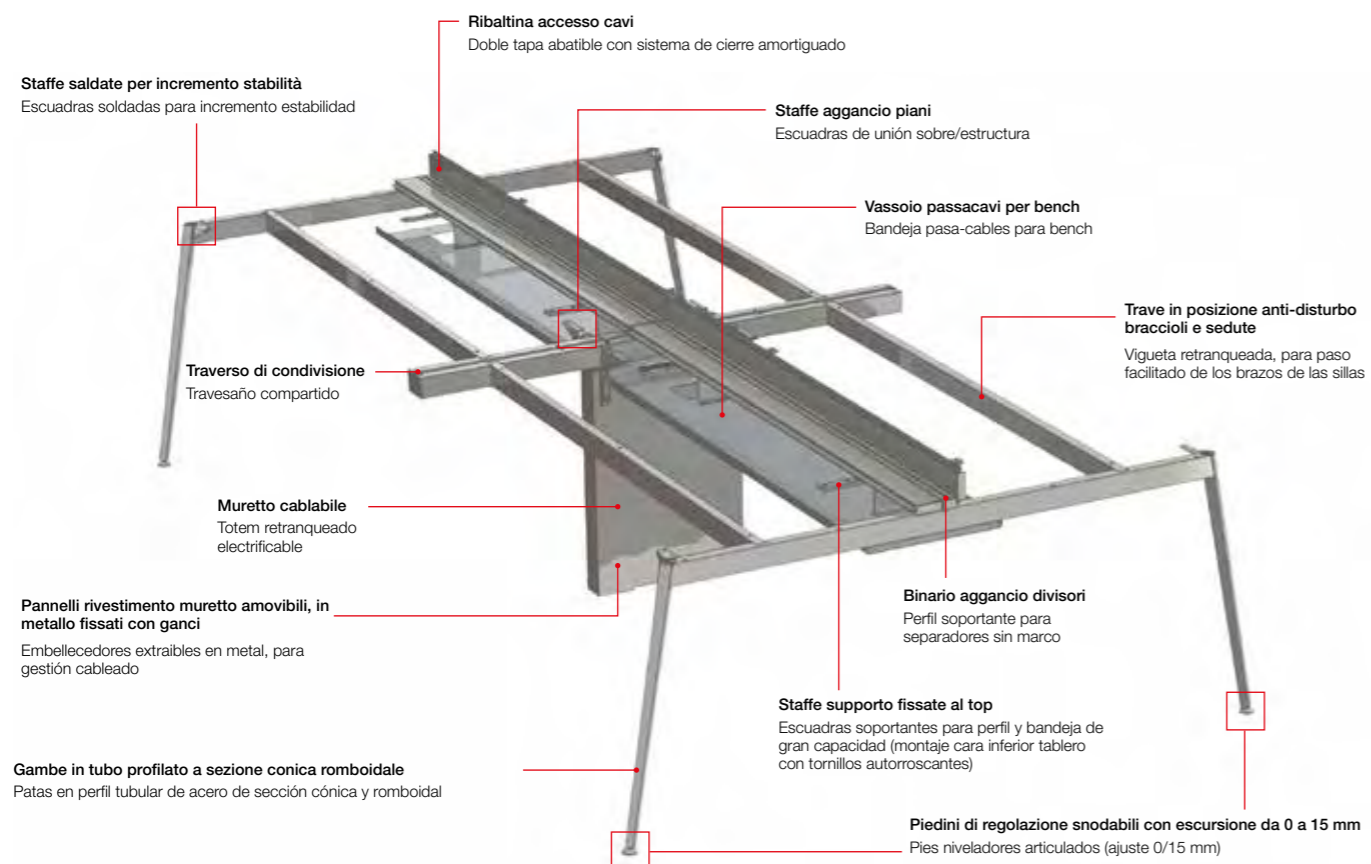

SCRIVANIE SINGOLE / MESAS INDIVIDUALES /

PIANI SCRIVANIA / SOBRES MESAS /

Realizzati in pannello in conglomerato ligneo sp. 25 mm, rivestiti mediante carta decorativa impregnata in resina melaminica bianca, gigia, rovere, noce canaletto, wengè, olmo o cemento, antigraffio e lavabile con bordi perimetrali in ABS antiurto sp. 2 mm in tinta.

Los sobres están realizados en tablero de aglomerado recubierto por melamina, de 25mm de espesor, con cantos antigolpes de ABS de 2 mm, acabados a juego con el sobre. De fácil limpieza, antire-ajos y antiarañazos están disponible en 7 acabados: blanco, gris, olmo, roble, nogal canaletto, wengué y cemento. Los sobres están embutido en el marco de las mesas.

BENCH / BENCH /

STRUTTURE IN METALLO / ESTRUCTURAS METÁLICAS /

MANIGLIE / TIRADORES /

MANIGLIA ABS STANDARD
TIRADOR DE SERIE, DE ABS

MANIGLIE METALLICHE OPZIONALI
TIRADORES OPCIONALES, DE METAL

www.lambdatres.com