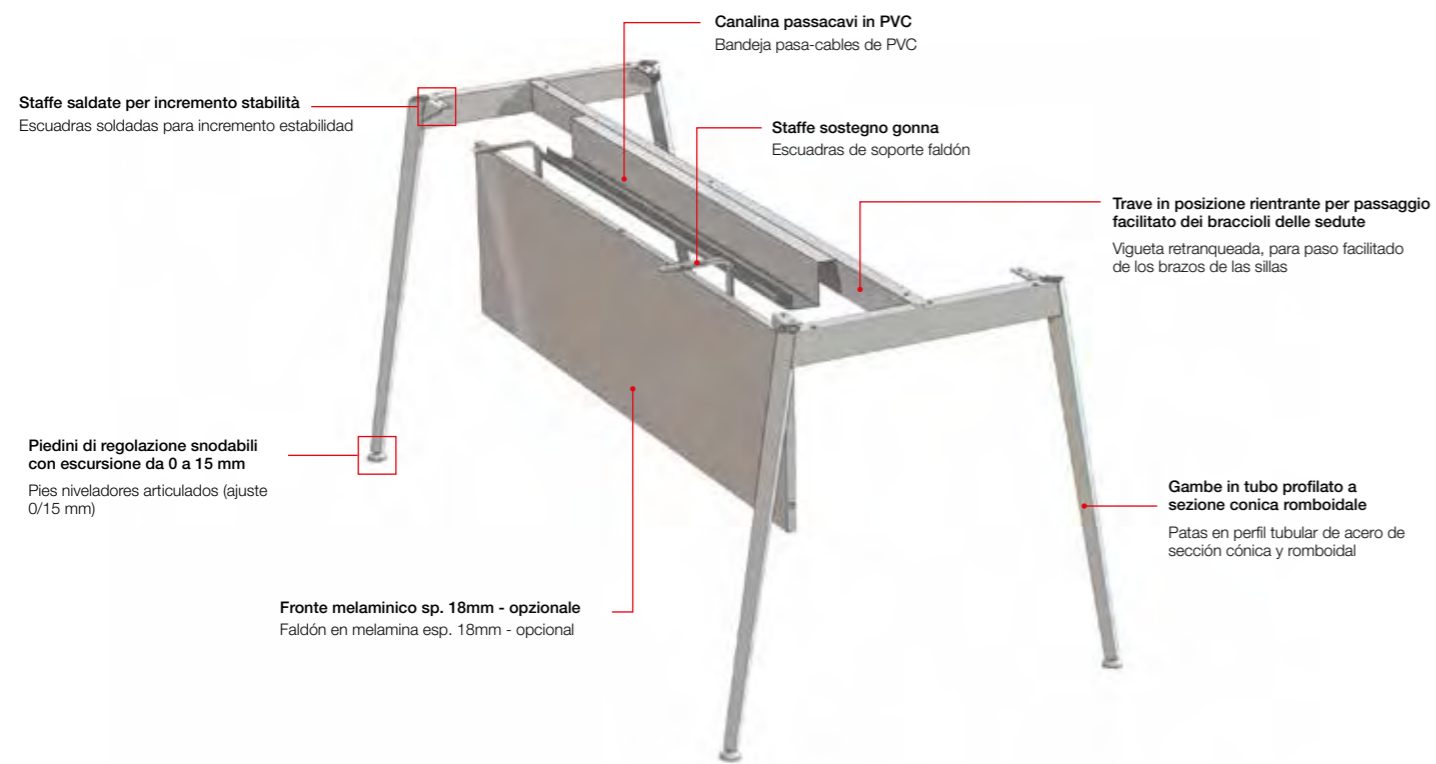

SCRIVANIE SINGOLE / MESAS INDIVIDUALES /

PIANI SCRIVANIA / SOBRES MESAS /

Realizzati in pannello in conglomerato ligneo sp. 25 mm, rivestiti mediante carta decorativa impregnata in resina melaminica bianca, gigia, rovere, noce canaletto, wengè, olmo o cemento, antigraffio e lavabile con bordi perimetrali in ABS antiurto sp. 2 mm in tinta.

Los sobres están realizados en tablero de aglomerado recubierto por melamina, de 25mm de espesor, con cantos antigolpes de ABS de 2 mm, acabados a juego con el sobre. De fácil limpieza, antire-ajos y antiarañazos están disponible en 7 acabados: blanco, gris, olmo, roble, nogal canaletto, wengué y cemento. Los sobres están embutido en el marco de las mesas.

BENCH / BENCH /

STRUTTURE IN METALLO / ESTRUCTURAS METÁLICAS /

MANIGLIE / TIRADORES /

MANIGLIA ABS STANDARD
TIRADOR DE SERIE, DE ABS

MANIGLIE METALLICHE OPZIONALI
TIRADORES OPCIONALES, DE METAL

www.lambdatres.com