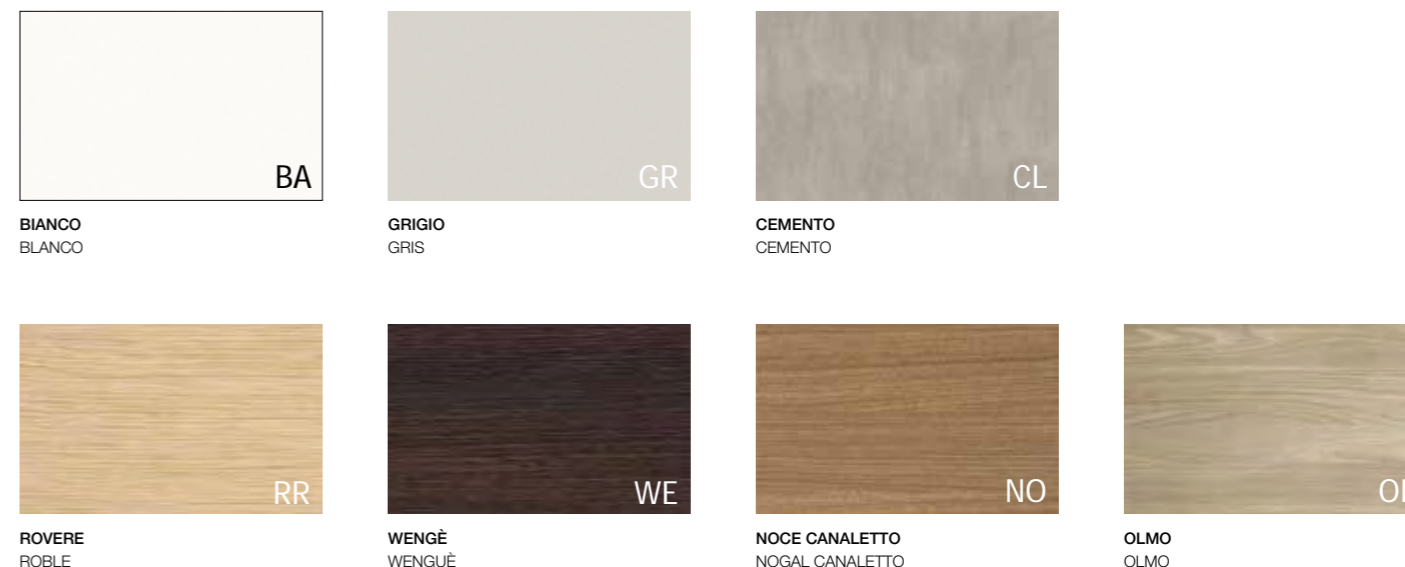

SCRIVANIE SINGOLE / MESAS INDIVIDUALES /

PIANI SCRIVANIA / SOBRES MESAS /

Realizzati in pannello in conglomerato ligneo sp. 25 mm, rivestiti mediante carta decorativa impregnata in resina melaminica bianca, gigia, rovere, noce canaletto, wengè, olmo o cemento, antigraffio e lavabile con bordi perimetrali in ABS antiurto sp. 2 mm in tinta.

Los sobres están realizados en tablero de aglomerado recubierto por melamina, de 25mm de espesor, con cantos antigolpes de ABS de 2 mm, acabados a juego con el sobre. De fácil limpieza, antire-ajos y antiarañazos están disponible en 7 acabados: blanco, gris, olmo, roble, nogal canaletto, wengué y cemento. Los sobres están embutido en el marco de las mesas.