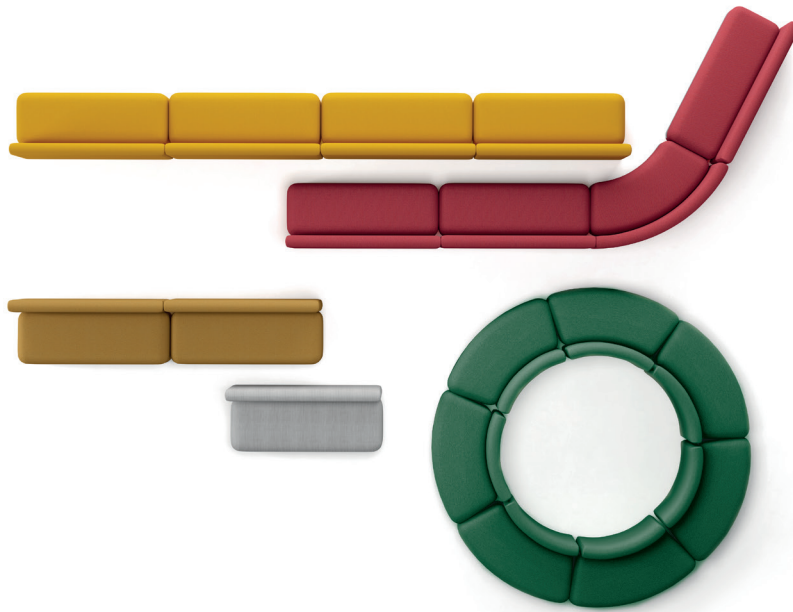

SEASON SOFA by Piero Lissoni

SEASON SOFA es un sofá modular tapizado sencillo y elegante. La colección está compuesta por distintos módulos, lo que hace muy fácil crear diferentes composiciones de una manera intuitiva para zonas de espera y salas de estar.

El tapizado fijo está disponible en tela, a elegir entre una variedad de colores que pueden combinarse con otros elementos de la colección. La base del sofá SEASON cuenta con una pieza protectora en tejido técnico lavable de color negro.

Composición 5

Composición 3

Composición 4

**INFORMACIÓN TÉCNICA**

Estructura interior de madera maciza y tablero de micropartículas bajo en formaldehídos.  
Poliuretano expandido indeformable de diferentes densidades.  
Tela o piel.  
Protección del tapizado (tejido técnico gris).  
Patas niveladores en altura.